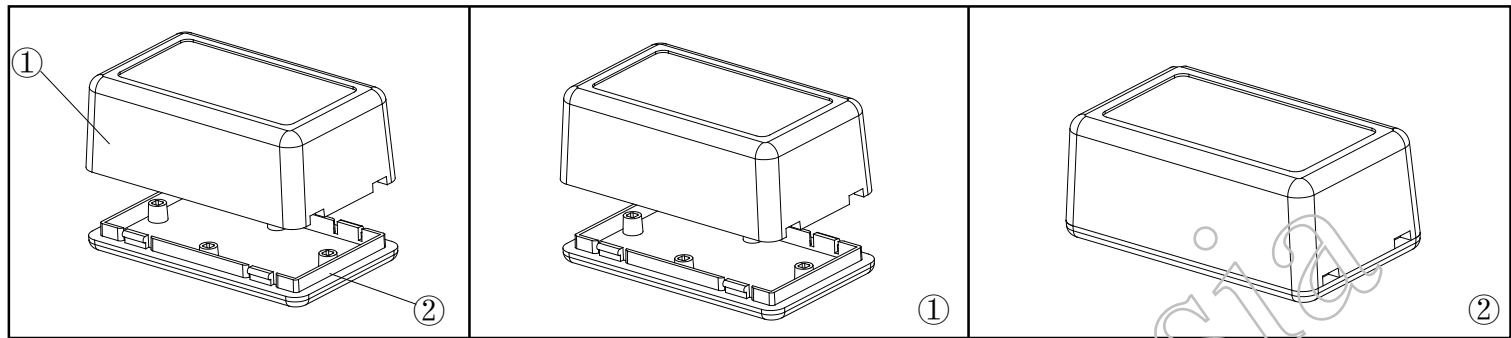

产品型号:BMD 60014-A1

产品尺寸:62×37×25 mm

产品重量:

20221596

①

产品编号: 60014-B1
 产品名称: 上壳
 模具编号: BAH10068-A1A2
 材 料: ABS(电脑色:FS20412)
 用 量: 1 PCS

②

产品编号: 60014-C1
 产品名称: 下壳
 模具编号: BAH10068-A1A2
 材 料: ABS(电脑色:FS20412)
 用 量: 1 PCS

③

产品编号:
 产品名称:
 材 料:
 用 量:
 尺 寸:

④

产品编号:
 产品名称:
 规 格:
 材 料:
 用 量:
 颜 色:

⑤

产品编号:
 产品名称:
 规 格:
 材 料:
 用 量:

⑥

产品编号:
 产品名称:
 模具编号:
 材 料:
 用 量: